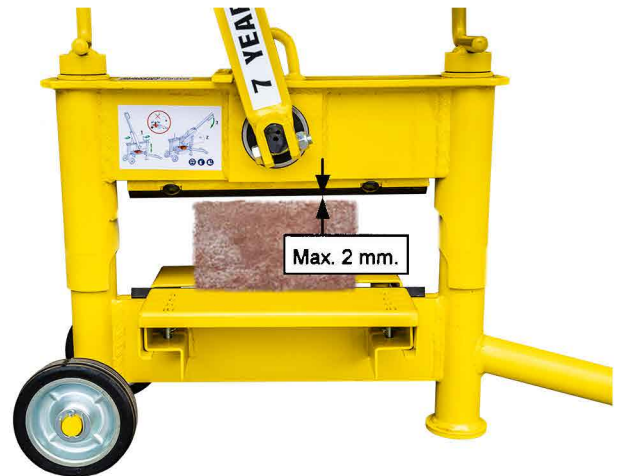

**ORIT steen- tegelknippers gebruiksaanwijzing en CE (NL)**  
**ORIT Stein- und Ziegelsteinspalter und Bedienungsanleitung und CE (DE)**  
**ORIT block- and slabcutter, manual and CE (EN)**

Voor technische date en instructievideo verwijzen wij u naar [www.orit.nl](http://www.orit.nl)  
Für technische Daten und demo video, bitte besuchen Sie [www.orit.nl](http://www.orit.nl)  
For technical details and demo video please visit [www.orit.nl](http://www.orit.nl)