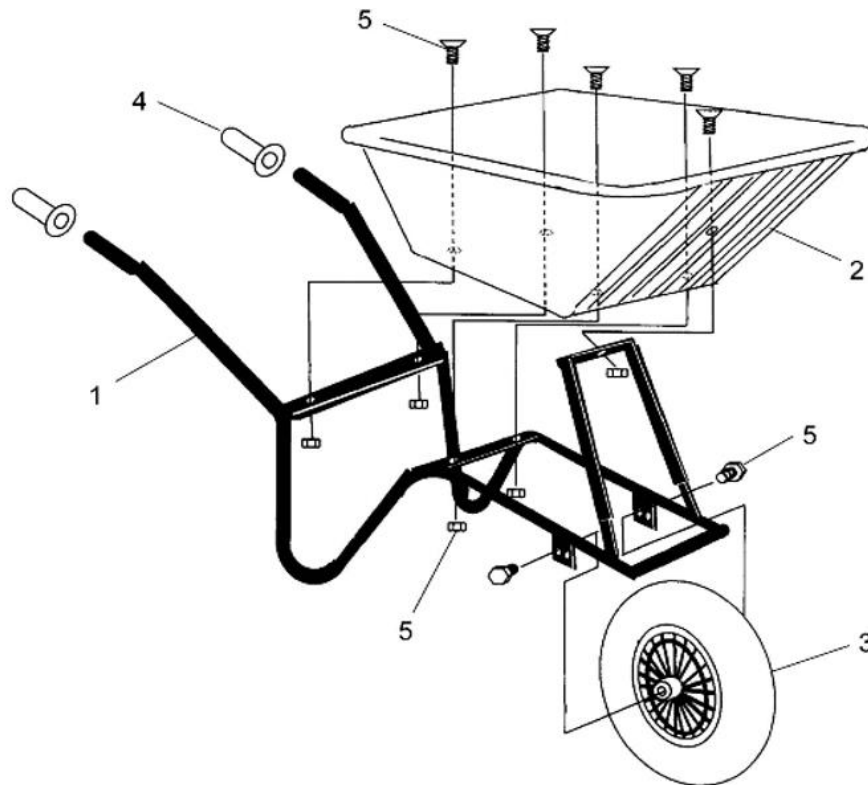

# FORT RMB-100 Skottkärra

## Ingående delar

Position:	Beskrivning:	Artikelnummer:
1	Ram	40460
2	Korg i HDPE	73107
3	Hjul, punkteringsfritt med axel:	80092
	Hjul, punkteringsfritt	80098
	Monteringskit, hjul:	80092-1
	Rullager	84001
	Axel	85135
	Dammskyddshätta	88145
	Plastring	88141
4	Plasthandtag	88209
5	Monteringskit, skruvar och muttrar	86057
-	Monteringskit, skruvar och muttrar, korg	86055
-	Bygel	89122